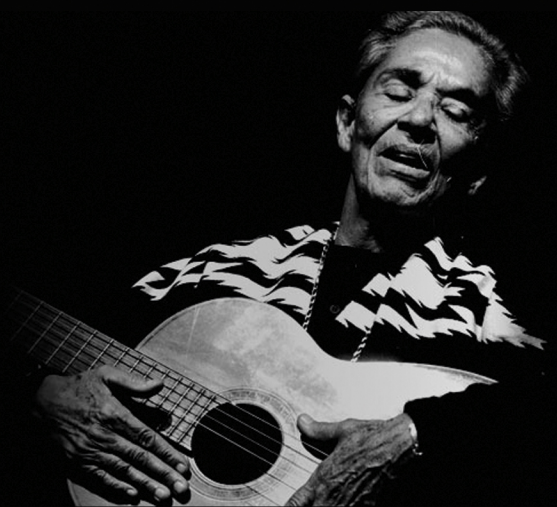

info e prenotazioni:

338.6178220 - 380.3297090

casapisano.eventi@gmail.com
officinacustica@gmail.com

www.officinacustica.org

Casa Pisano
Il giardino delle Babb' Ajole

Via Turbine 15
Quartu S. Elena

REGIONE AUTONOMA
DELLA SARDEGNA

associazione culturale
officinAcustica